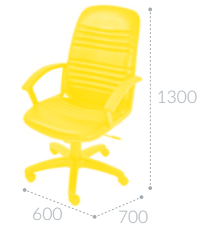

**Sillón ejecutivo giratorio**  
CODIGO MEMOSA E06B20

CLAVE INIFED MC-M-0066

**Mesa rectangular con cubierta de material melamínico**  
CODIGO MEMOSA E06B25

CLAVE INIFED MC-M-0076

**Librero de mdf cubierto de laminado plástico**  
CODIGO MEMOSA E06B15