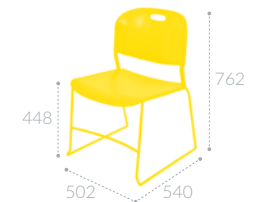

Silla especial tipo capfce para maestro de polipropileno
CODIGO MEMOSA E06B07

CLAVE INIFED MC-M-0062