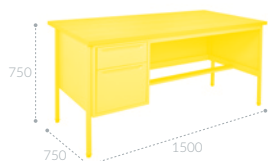

**Escritorio con cubierta
de laminado plástico**
CODIGO MEMOSA E06B17

CLAVE INIFED MC-M-0115