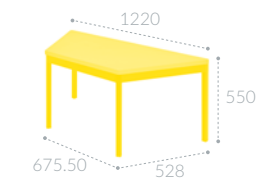

Mesa trapezoidal binaria con cubierta de polipropileno
CODIGO MEMOSA E06B01

CLAVE INIFED MC-M-0078