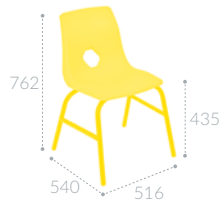

Silla metálica con concha de polipropileno
CODIGO MEMOSA E06B04

CLAVE INIFED MC-M-0064