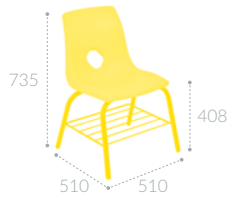

Silla metálica con concha de polipropileno
CODIGO MEMOSA E06B05

CLAVE INIFED MC-M-0070