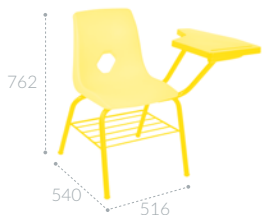

Silla metálica con concha de polipropileno y paleta de 4to. a 6to. grado
CODIGO MEMOSA E06B29

CLAVE INIFED MC-M-0142