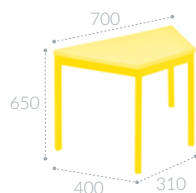

Mesa trapezoidal individual con cubierta de polipropileno de 1er. a 3er. grado
CODIGO MEMOSA E06B30

CLAVE INIFED MC-M-0143