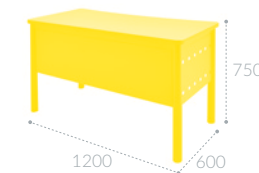

**Escritorio para maestro
con faldón y cajoneras**
CODIGO MEMOSA E06B09

CLAVE INIFED MC-M-0089