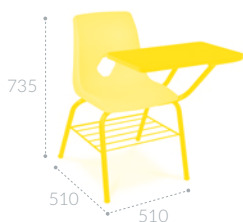

**CLAVE INIFED MC-M-0115**

**Credenza horizontal  
con entrepaño**  
CODIGO MEMOSA E06B18

**CLAVE INIFED MC-M-0116**

Silla metálica con concha de polipropileno y paleta de 1er. a 3er. grado  
CODIGO MEMOSA E06B28