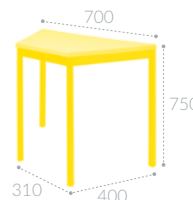

Mesa trapezoidal individual con cubierta de polipropileno de 4to. a 6to. grado
CODIGO MEMOSA E06B31

CLAVE INIFED MC-M-0144