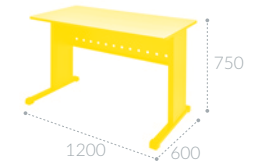

Mesa rectangular cubierta de mdf y laminado plástico
CODIGO MEMOSA E06B24

CLAVE INIFED MC-M-0048