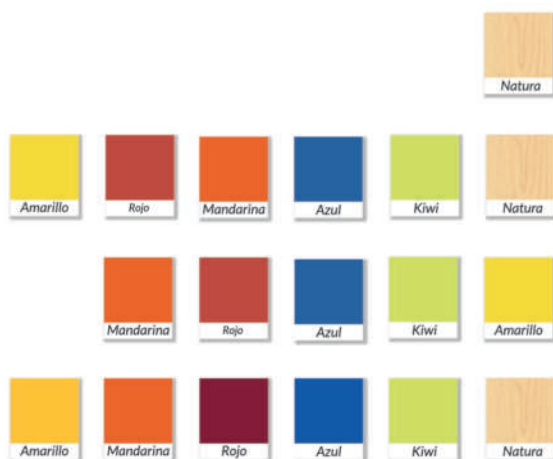

Nota: No todos los elementos aplican para todos los muebles de esta categoría.

"Es posible que se apliquen cantidades mínimas y plazos de entrega extendidos a algunos de los colores de laminado de este catálogo (excepto Natura).
Ponte en contacto con un representante de Memosa para más información."

Negro
Amarillo Azul Kiwi Natura
Mandarina Azul Kiwi Amarillo
Amarillo Mandarina Rosa Chequi Azul Kiwi Gris Natura
Rojo Mandarina Gris Azul Kiwi Amarillo Natura

MUEBLES GUARDA MOCHILAS

Muebles que son parte de esta Categoría:

- * Mueble guarda mochilas
- * Mueble guarda mochilas y material didáctico

Nota: El fondo y el zoclo son del mismo color

Natura
Mandarina Amarillo Azul Kiwi
Mandarina Amarillo Azul Kiwi

Nota: Los colores mostrados pueden variar en su tono real.

* Las puertas, cajones y zoclo son del mismo color.

Nota: Los colores mostrados pueden variar en su tono real.

“Los expertos en mobiliario”

VENTAS
800 333 (MEMOSA) 636672
(442) 215 3058 - 215 3059

ventas@memosamuebles.com
www.memosamuebles.com